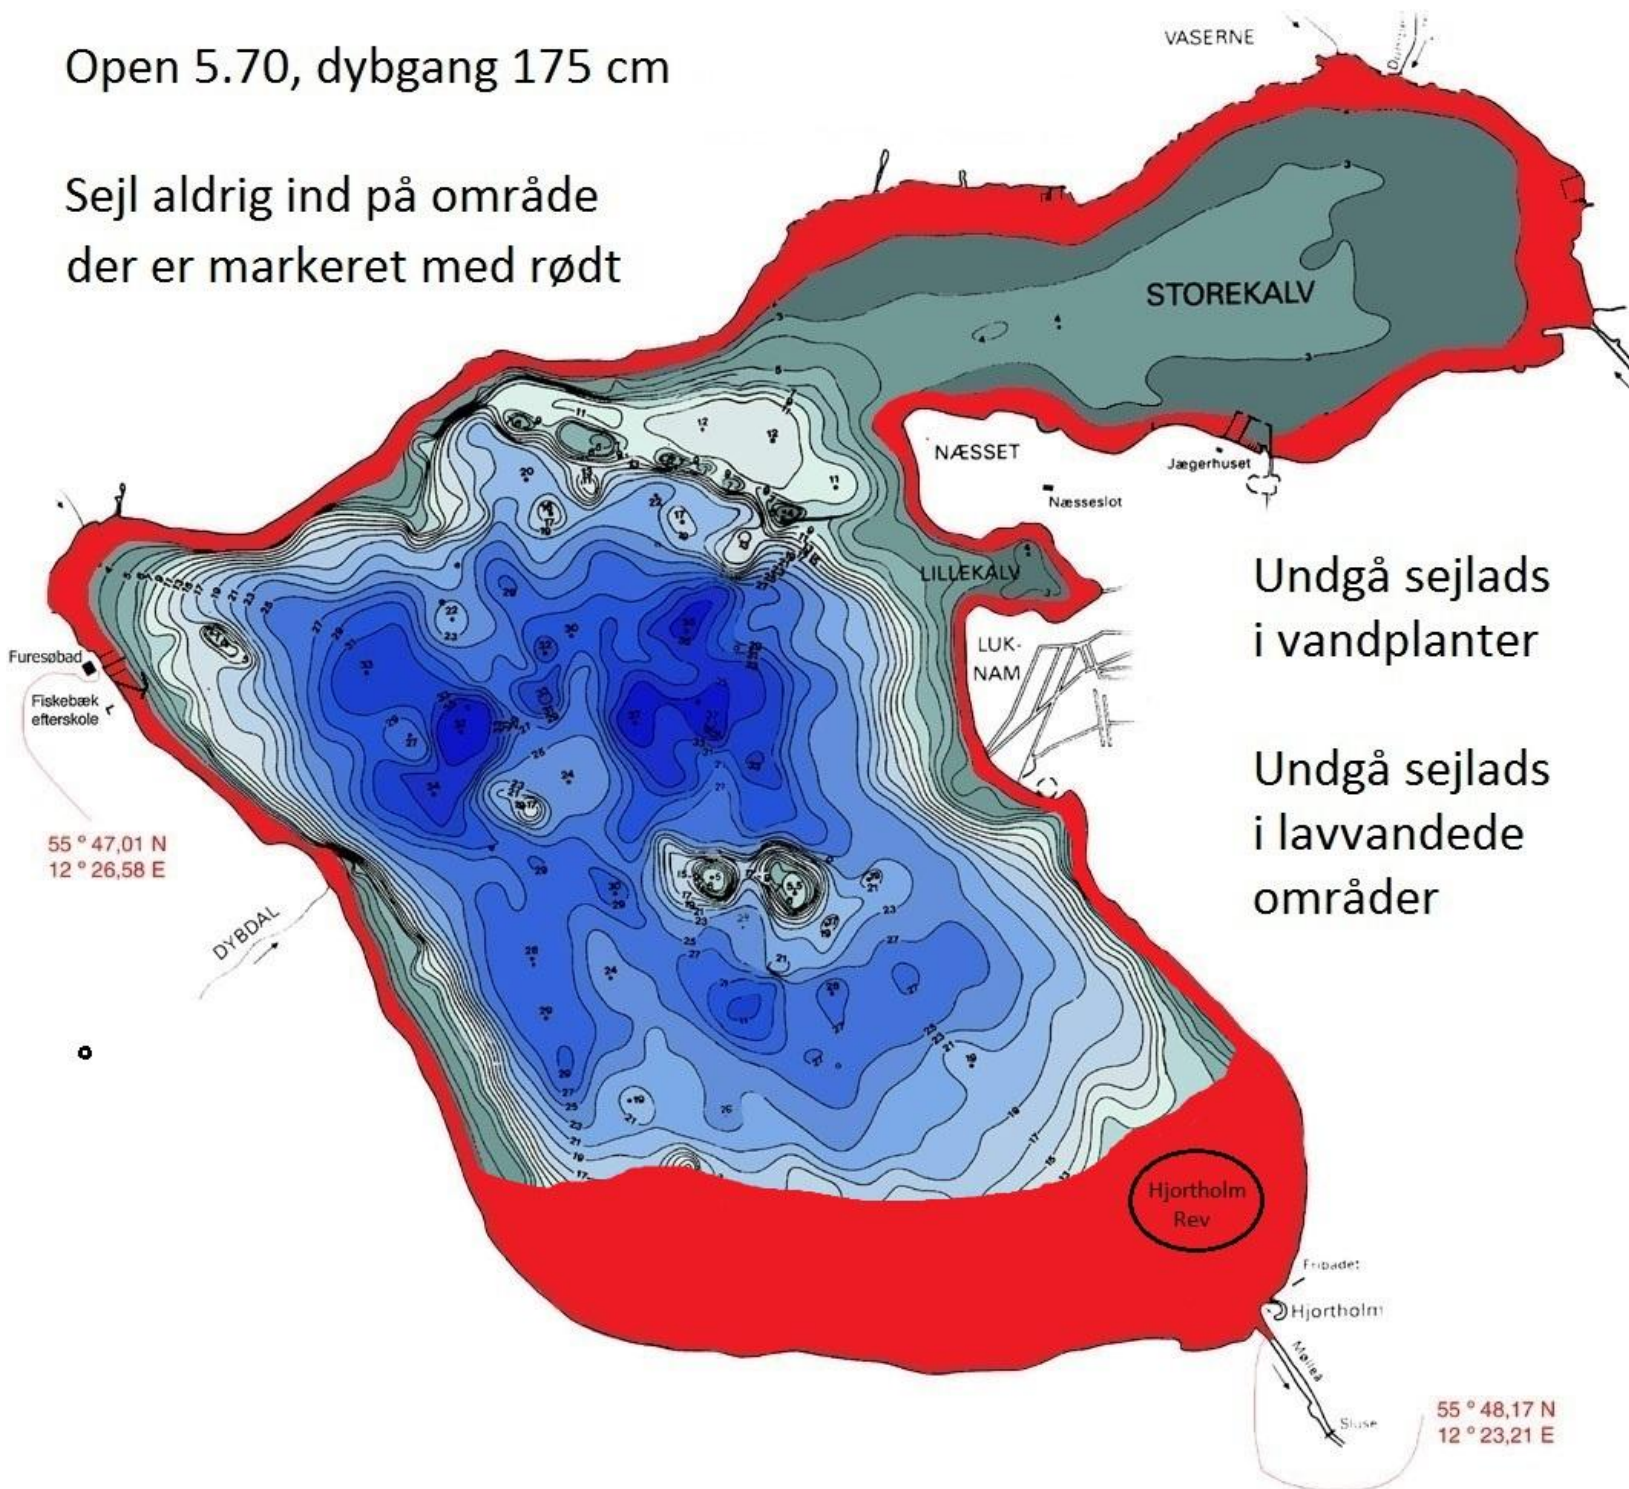

Open 5.70, dybgang 175 cm

Sejl aldrig ind på område  
der er markeret med rødt

Undgå sejlads  
i vandplanter

Undgå sejlads  
i lavvandede  
områder